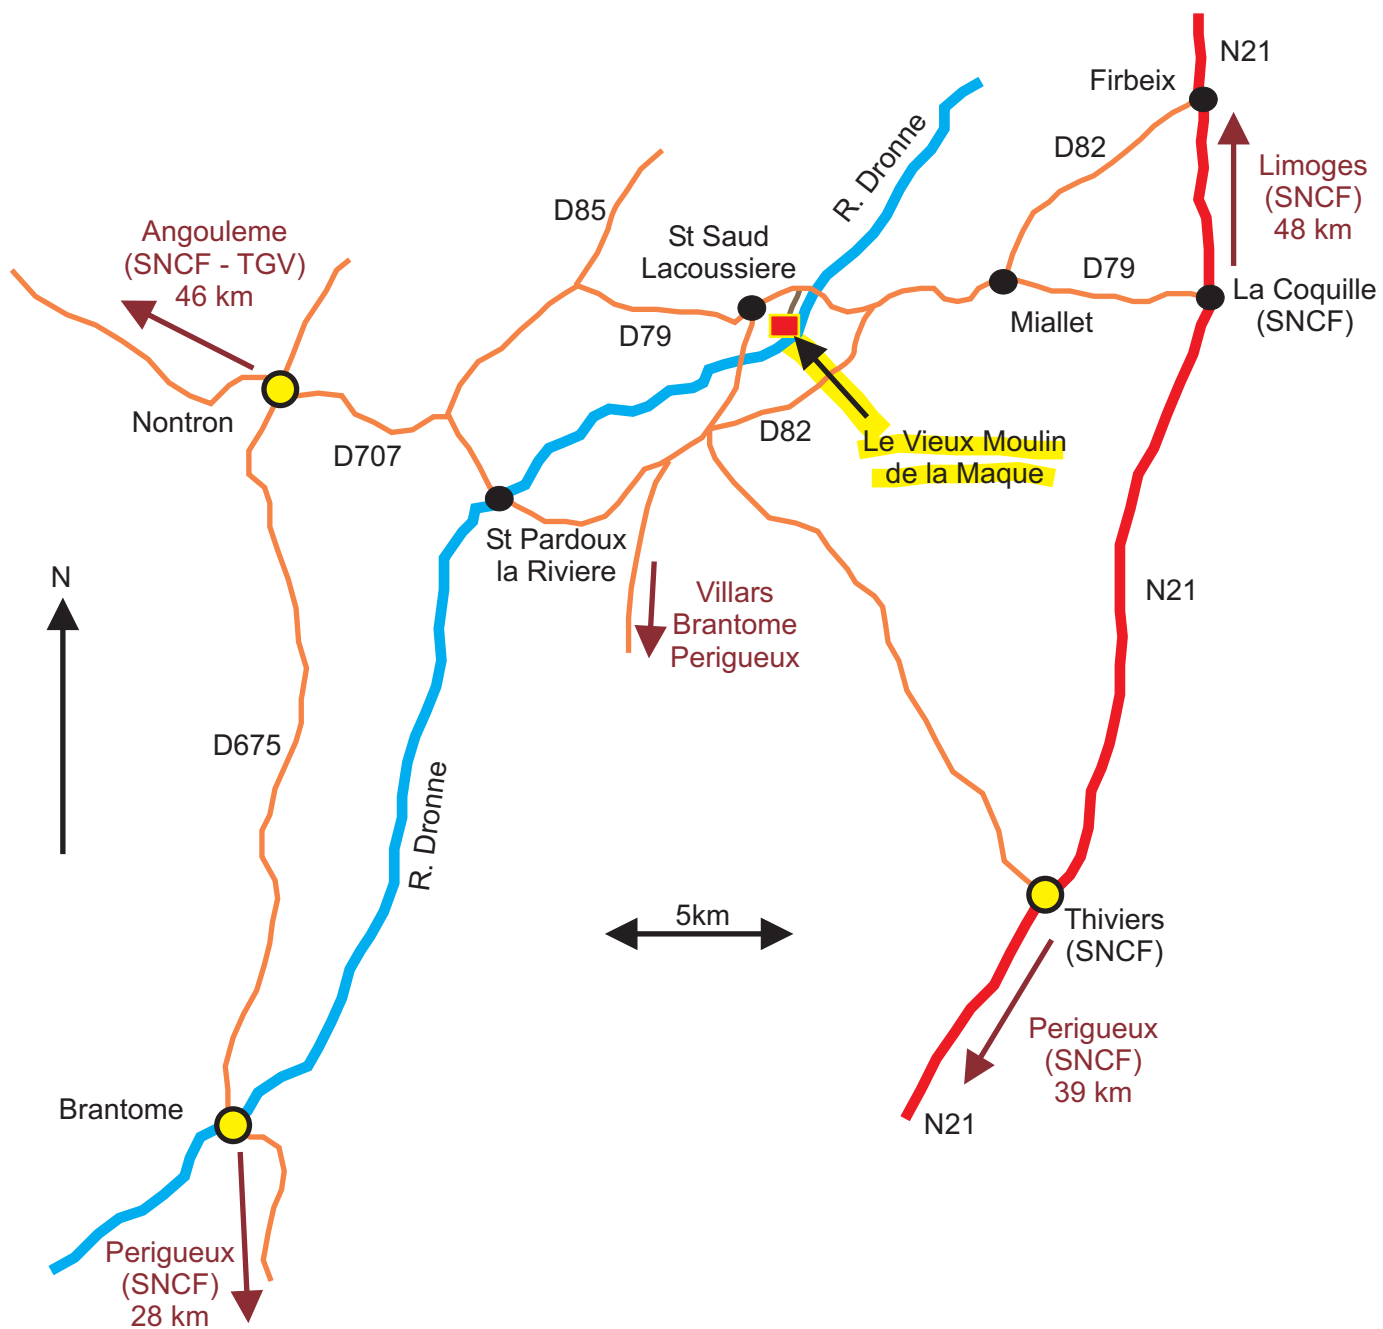

..... A20 → N21 → Chalus → Firbeix

Le Vieux Moulin de la Maque
 24470 St Saud Lacoussière
 France

Tel/Fax: +33 (0)5 53.60.32.72