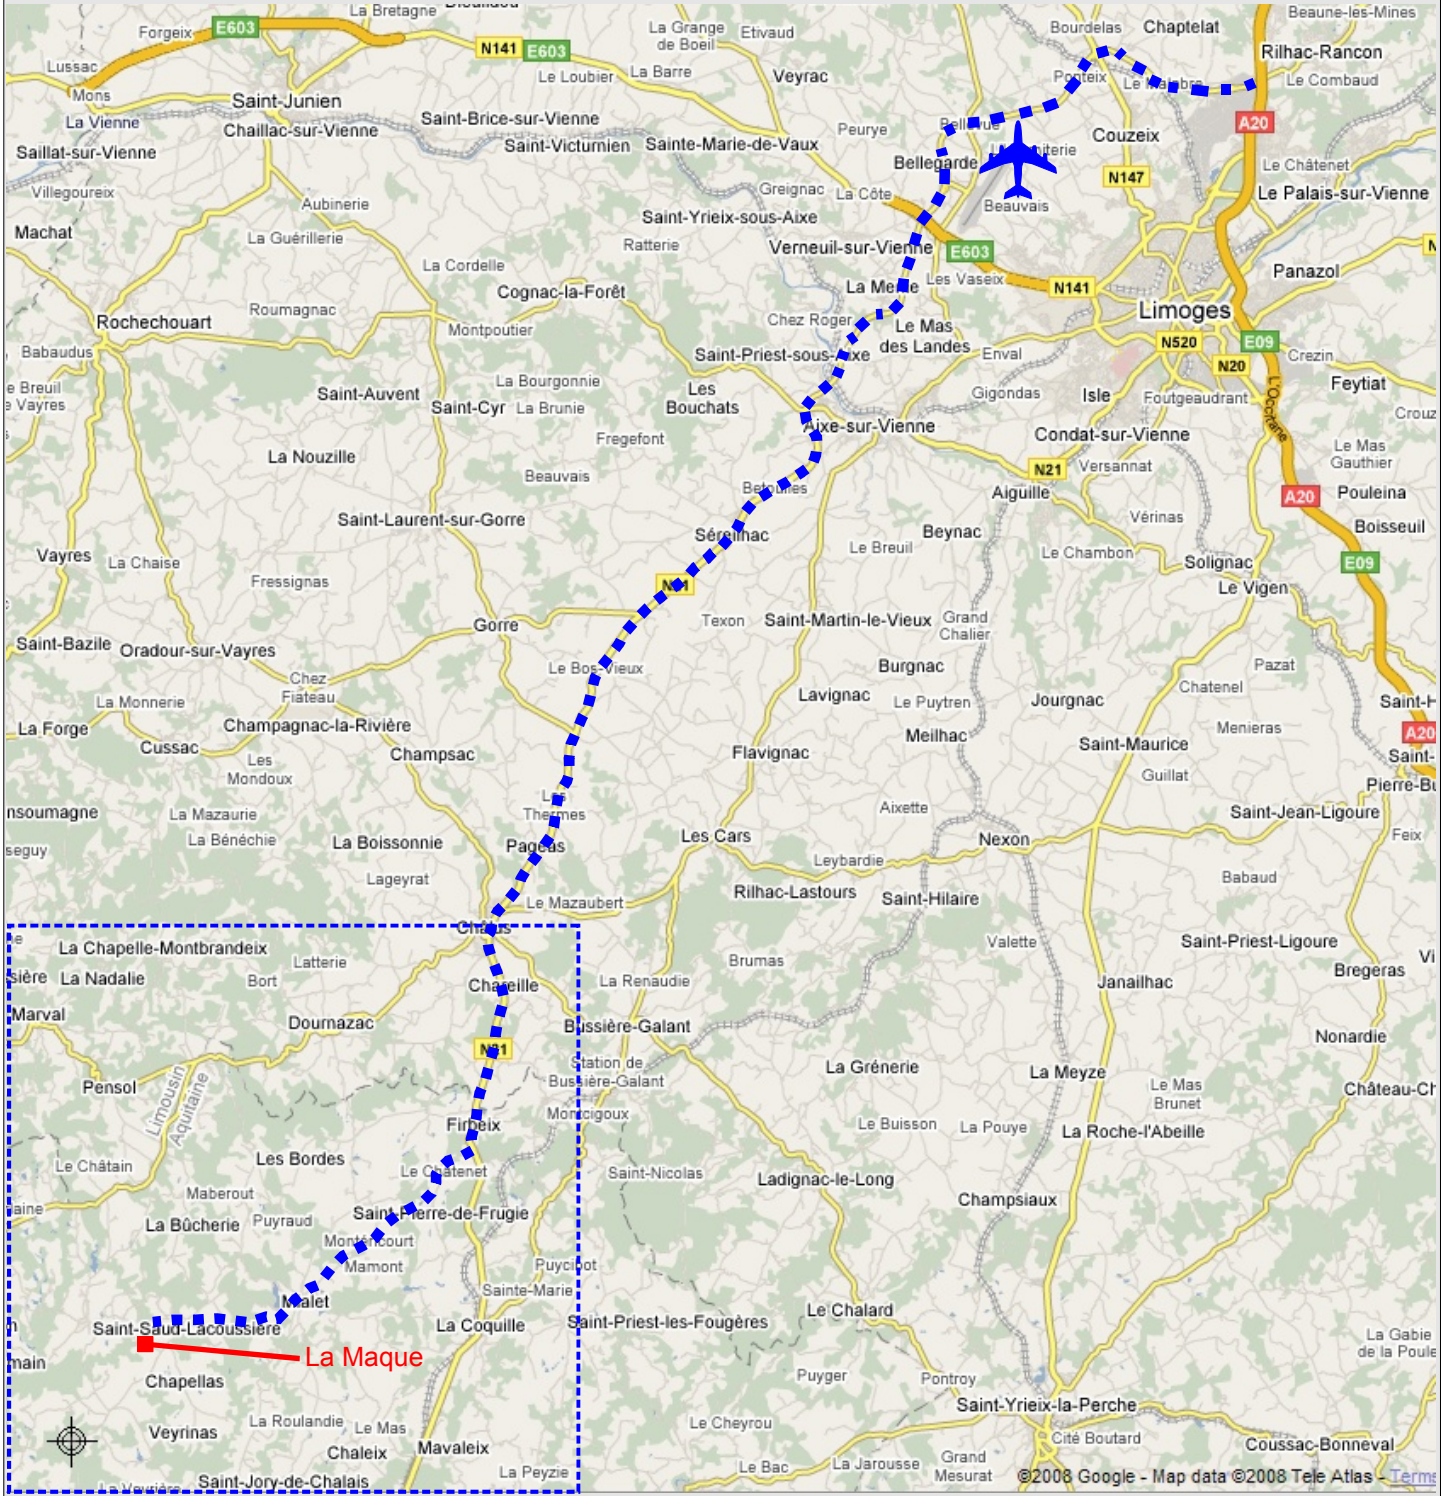

..... A20 → N21 → Chalus → Firbeix

Le Vieux Moulin de la Maque
 24470 St Saud Lacoussière
 France

Tel/Fax: +33 (0)5 53.60.32.72